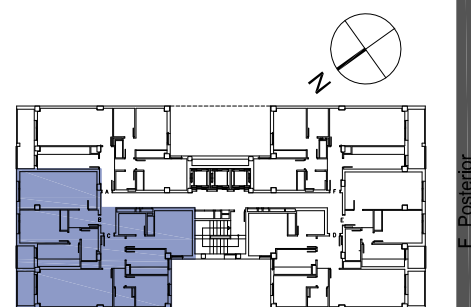

Opcion 4 Habitaciones Piso: B

Superficies Útiles

Salon-Estar:	20.64 m2
Vestíbulo:	7.24 m2
Distribuidor:	3.14 m2
Cocina:	9.75 m2
Habitación 1:	16.98 m2
Habitación 2:	13.41 m2
Habitación 3:	13.59 m2
Habitación 4:	10.53 m2
Baño 1:	4.48 m2
Baño 2:	4.21m2
Terraza 1:	6.47 m2

Sup.Útil Cerrada:	103.97 m2
Sup.Útil Terraza:	6.47 m2
Sup.Útil Total:	110.44 m2

Escala: 1/50